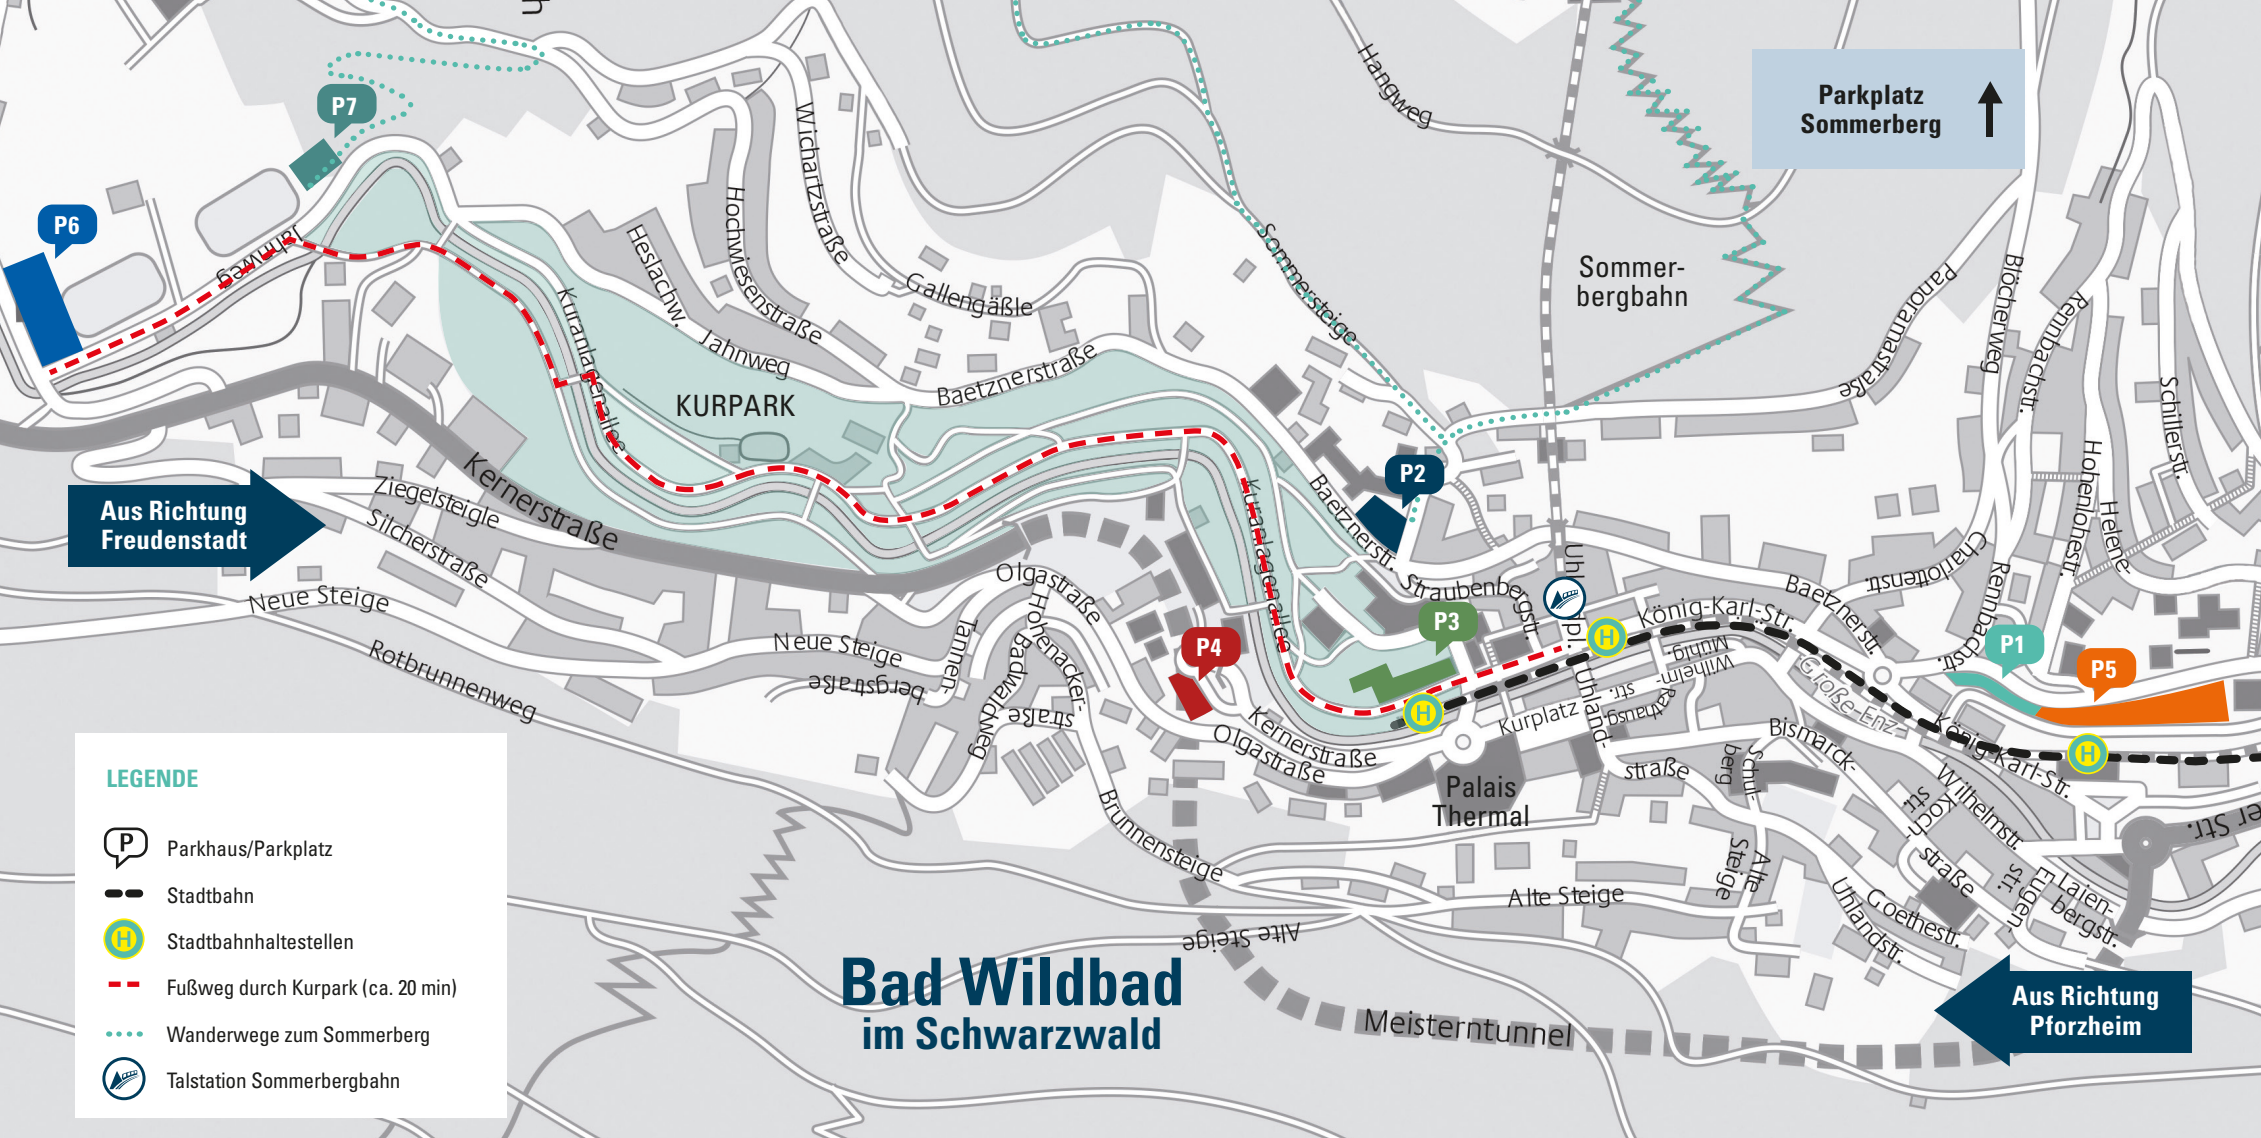

P1 PARKHAUS STADTMITTE/BERGBAHN
Ladestraße 1
75323 Bad Wildbad

P3 PARKHAUS PALAIS THERMAL
Kuranlagenallee 2
75323 Bad Wildbad

P5 PARKPLATZ STADTMITTE/BERGBAHN
Ladestraße 3
75323 Bad Wildbad

P7 PARKPLATZ MARIENRUHE
Jahnweg
75323 Bad Wildbad

P2 PARKHAUS VITAL THERME
Baetznerstraße 90
75323 Bad Wildbad

P4 PARKHAUS KURZENTRUM
Kernerstraße 39
75323 Bad Wildbad

P6 PARKPLATZ SPORTPLATZ
Ziegelhüttenstraße
75323 Bad Wildbad

BITTE BEACHTEN: sind (aus Richtung Pforzheim kommend) über den Meisterntunnel zu erreichen.

Alle Parkhäuser und Parkplätze sind täglich durchgehend 24 Stunden geöffnet.